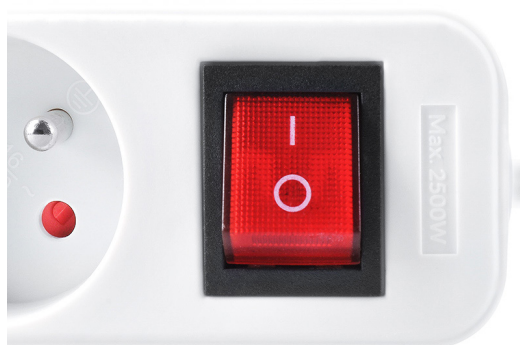

Prodlužovací přívod, 4 zásuvky, bílý, vypínač, 1,5m

- počet zásuvek: 4
- průřez vodičů: 3 x 1mm²
- typ kabelu: H05VV-F3
- lomená vidlice
- barva: bílá
- délka: 1,5m
- 230V/10A
- vypínač

SOLIGHT HOLDING, S.R.O.